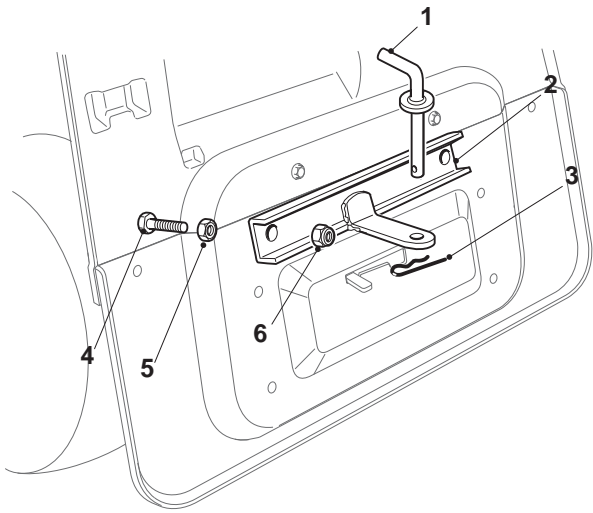

Optionals On Request

For Electric Start

POS	CODE	Q.TY	DESCRIPTION	DESCRIZIONE	DESCRIPTION	BESCHREIBUNG	NOTES
1	125510021/1	1	Hitch Pin	Perno	Pivot	Bolzen	
2	382033109/0	1	Rod	Asta	Barre	Stange	
3	124487999/0	1	Spring Pin	Coppiglia	Goupille	Split	
4	112794300/0	2	Screw	Vite	Vis	Schraube	
5	112295200/0	2	Nut	Dado	Écrou	Mutter	
6	112156602/0	2	Nut	Dado	Écrou	Mutter	
11	125253004/0	3	Mulch.Kit Fixing Hook	Gancio Kit Mulching	Crochet	MulchingHaken	
12	125840011/1	1	Tie Rod	Tirante	Tirant Elastique	Spannstange	
13	325280000/1	1	Handgrip	Impugnatura	Branche	Handgriff	
14	327394003/2	1	Handle	Manico	Guidon	Stiel	
15	127510116/0	2	Pin	Perno	Pivot	Bolzen	
16	327140058/0	1	Deflector, Rear	Deflettore Post.	Deflecteur, Arriere	Abweiser, Hinter	
17	125430218/1	1	Spring	Molla	Ressort	Feder	
18	327140057/0	1	Deflector, Front	Deflettore Anter.	Deflecteur, Avant	Abweiser, Vorder	
19	112818700/0	1	Screw	Vite	Vis	Schraube	
20	127047013/0	1	Bush	Bussola	Douille	Büchse	
21	322672152/0	1	Antifriction Washer	Rondella Antifrizione	Rondelle Antifricition	Anti Friktionswäscher	
22	112155000/0	1	Nut	Dado	Écrou	Mutter	
23	125510022/1	2	Pin	Perno	Pivot	Bolzen	
24	124487998/0	2	Cotter pin	Coppiglia	Goupille	Splint	
25	127510127/0	2	Pin	Perno	Pivot	Bolzen	
26	327600181/0	1	Stone Guard, Black	Parasassi Nero	Pare-Pierres, Noir	Prallblech, Schwarz