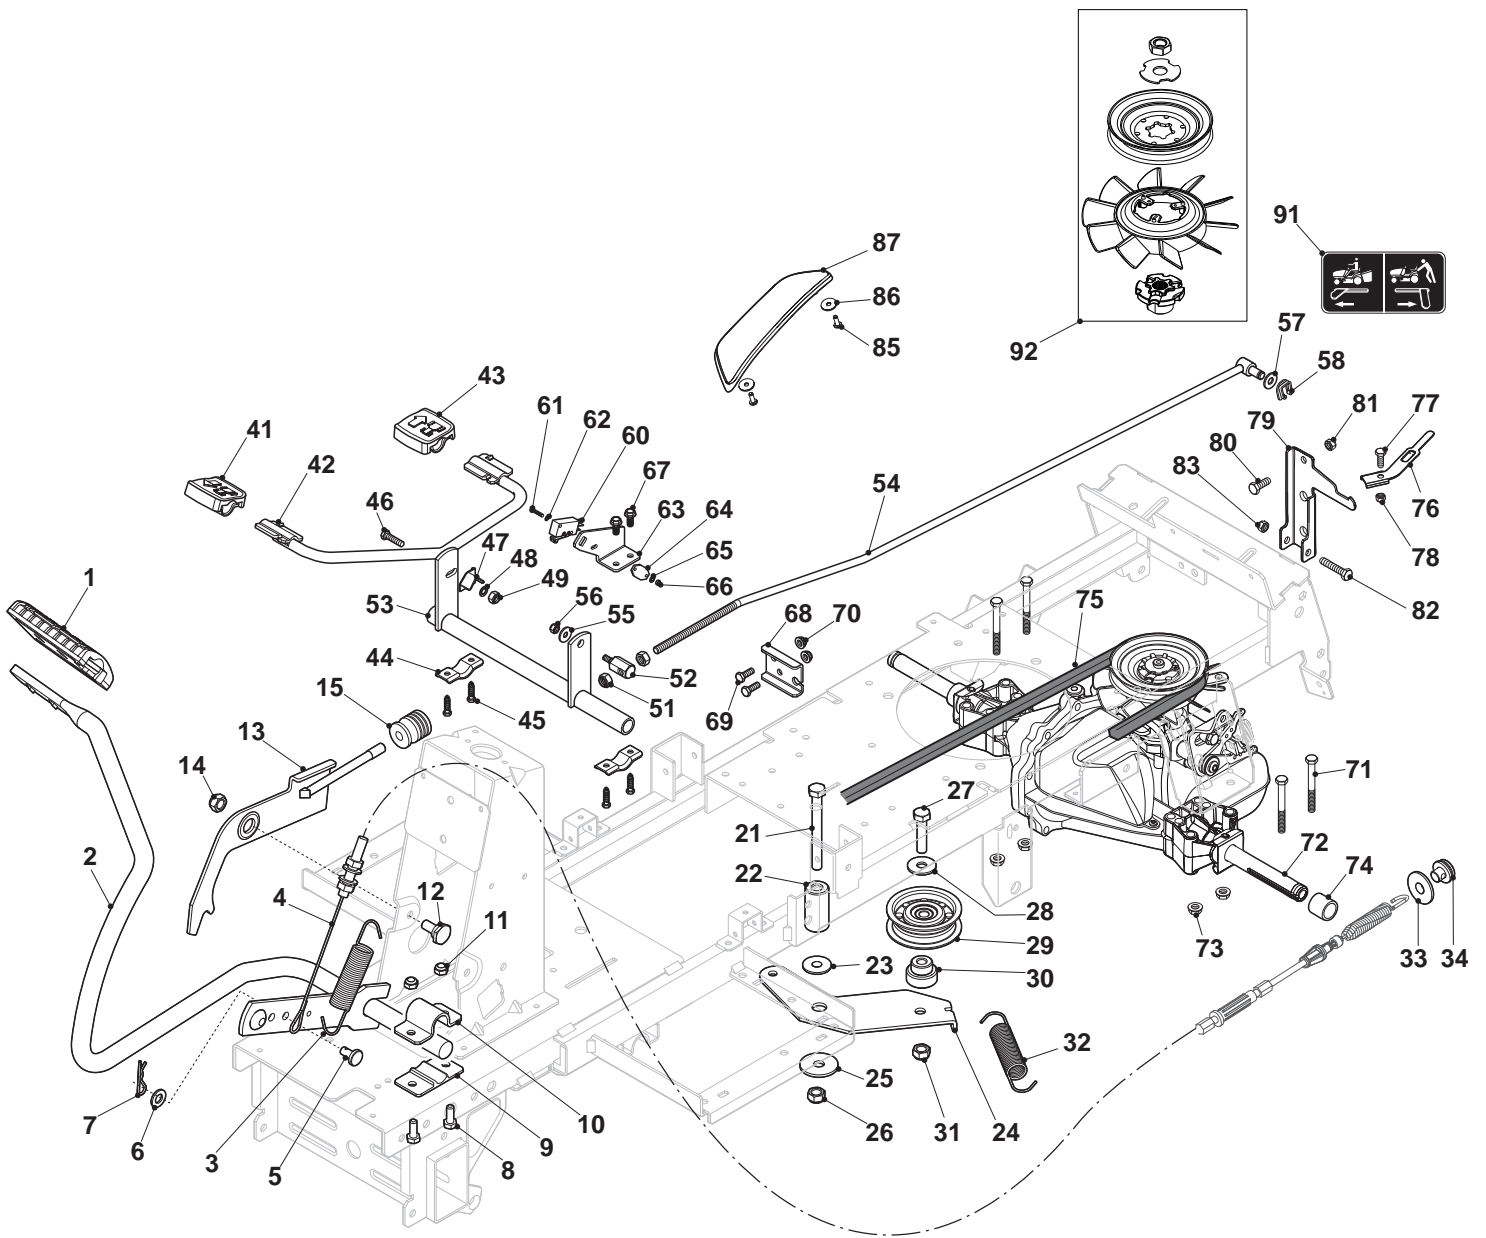

Transmission							Hydro-Gear T2-AJBF-2X3C-16X1
POS	CODE	Q.TY	DESCRIPTION	DESCRIZIONE	DESCRIPTION	BESCHREIBUNG	NOTES
1	325110409/0	1	Clamp Cover	Copristaffa	Couvre Etrier	Bridedeckel	
2	384503013/0	1	Pedal	Pedale Freno	Pedal	Pedal	
3	127430594/0	1	Spring	Molla	Ressort	Feder	
4	384004604/0	1	Wire	Filo	Fil	Kabel	
5	127510120/0	1	Pin	Perno	Pivot	Stift	
6	112521350/0	1	Washer	Rondella	Rondelle	Scheibe	
7	124487997/0	1	Cotter Pin	Copiglia	Goupille	Split	
8	112791400/0	4	Screw	Vite	Vis	Schraube	
9	325785350/0	2	Support	Supporto	Support	Halter	
10	325547231/0	2	Plate	Piastrina	Plaquette	Plättchen	
11	112154510/0	4	Nut	Dado	Écrou	Mutter	
12	122524970/3	1	Pin	Perno	Pivot	Stift	
13	384002097/0	1	Brake Control Rod	Asta Comando Freno	Stange	Tige Commande Frein	
14	112154210/0	1	Nut	Dado	Écrou	Mutter	
15	127395050/1	1	Knob	Manopolina	Poignee	Knopf	
21	112691900/0	1	Screw	Vite	Vis	Schraube	
22	127160065/0	1	Spacer	Distanziale	Entretoise	Distanzring	
23	122041980/0	1	Bush	Bussola	Douille	Büchse	
24	327315139/0	1	Tightener Lever	Leva Galoppino	Levier	Hebel	
25	112523070/0	1	Washer	Rondella	Rondelle	Scheibe	
26	112155000/0	1	Nut	Dado	Écrou	Mutter	
27	112691115/0	1	Screw	Vite	Vis	Schraube	
28	112523060/0	1	Washer	Rondella	Rondelle	Scheibe	
29	127604015/0	1	Pulley	Puleggia	Poulie	Riemenscheibe	
30	127160064/0	1	Spacer	Distanziale	Entretoise	Distanzring	
31	112155000/0	1	Nut	Dado	Écrou	Mutter	
32	127430594/0	1	Spring	Molla	Ressort	Feder	
33	112521360/0	1	Washer	Rondella	Rondelle	Scheibe	
34	127510124/0	1	Pin	Perno	Pivot	Stift	
41	325110274/0	1	Clamp Cover Front	Copristaffa Anteriore	Couvre Etrier Avant	Bridedeckel Vorde	
42	384503011/0	1	Drive Pedal	Pedale Avanzamento	Pedale Transmission	Getriebepedal	
43	325110331/0	1	Clamp Cover Rear	Copristaffa Posteriore	Couvre Etrier Arriere	Bridedeckel Hinter	
44	327546015/2	2	Plate	Piastrina	Plaque	Platte	
45	112731350/0	4	Screw	Vite	Vis	Schraube	
46	112791400/0	1	Screw	Vite	Vis	Schraube	
47	127063022/0	1	Cam	Camma	Came	Switch	
48	112521330/0	1	Washer	Rosetta	Rondelle	Scheibe	
49	112154510/0	1	Nut	Dado	Écrou	Mutter	
51	112155000/0	1	Nut	Dado	Écrou	Mutter	
52	127510103/0	1	Pin	Perno	Pivot	Bolzen	
53	112293200/0	1	Nut	Dado	Écrou	Mutter	
54	384002095/0	1	Rod	Asta	Stange	Tige	
55	112523040/0	1	Washer	Rondella	Rondelle	Scheibe	
56	112154510/0	1	Nut	Dado	Écrou	Mutter	
57	325670011/0	1	Antifriction Washer	Rondella Antifrizione	Rondelle Antifriction	Antifriction Scheibe	
58	112436050/0	1	Plate	Piastrina	Plaquette	Plättchen	
60	119410609/0	1	Micro Switch	Micro Interruttore	Mikroschalter	Mikroschalter	
61	112735602/0	2	Screw	Vite	Vis	Schraube	
62	112581100/0	2	Grower	Grower	Grower	Grower	
63	327543053/1	1	Backup Plate	Piastrina di Supporto	Stützplatte	Plaquette de support	
64	327546019/0	1	Neutral Switch Fixing Plate	Piastrina	Plaquette	Platte	
65	112540020/0	2	Washer	Rosetta	Rondelle	Scheibe	
66	112290791/0	2	Nut	Dado	Écrou	Mutter	
67	112735122/0	2	Screw	Vite	Vis	Schraube	
68	327772223/0	1	Bracket	Staffa	Etrier	Etrier	
69	112791200/1	2	Screw	Vite	Vis	Schraube	
70	112292102/0	2	Nut	Dado	Écrou	Mutter	
71	112691600/0	4	Screw	Vite	Vis	Schraube	
72	118400980/0	1	Transmission Unit	Gruppo Trasmissione	Groupe Transmission	Antriebsgruppe	
73	112154210/0	4	Nut	Dado	Écrou	Mutter	
74	127160063/0	2	Spacer	Distanziale	Entretoise	Distanzring	
75	135061429/0	1	Belt	Cinghia	Courroie	Riemen	
76	327315137/0	1	Lever	Leva	Levier	Hebel	
77	112791011/0	1	Screw	Vite	Vis	Schraube	
78	112154510/0	1	Nut	Dado	Écrou	Mutter	
79	327772187/0	1	Rear Bracket Support	Staffa Supporto Post.	Support arrière	Hinterer Haltebügel	
80	112792611/0	1	Screw	Vite	Vis	Schraube	
81	112155000/0	1	Nut	Dado	Écrou	Mutter	
82	112691400/0	1	Screw	Vite	Vis	Schraube	
83	112155000/0	1	Nut	Dado	Écrou	Mutter	
85	112735110/0	2	Screw	Vite	Vis	Schraube	
86	112523030/0	2	Washer	Rondella	Rondelle	Scheibe	
87	327110507/0	1	Cover	Copertura	Couvre	Kappe	
91	114361451/0	1	Label	Etichetta	Etiquette	Etikett	
92	118802722/0	1	Fan Kit	Kit Ventola	Fan Kit	Fan Kit