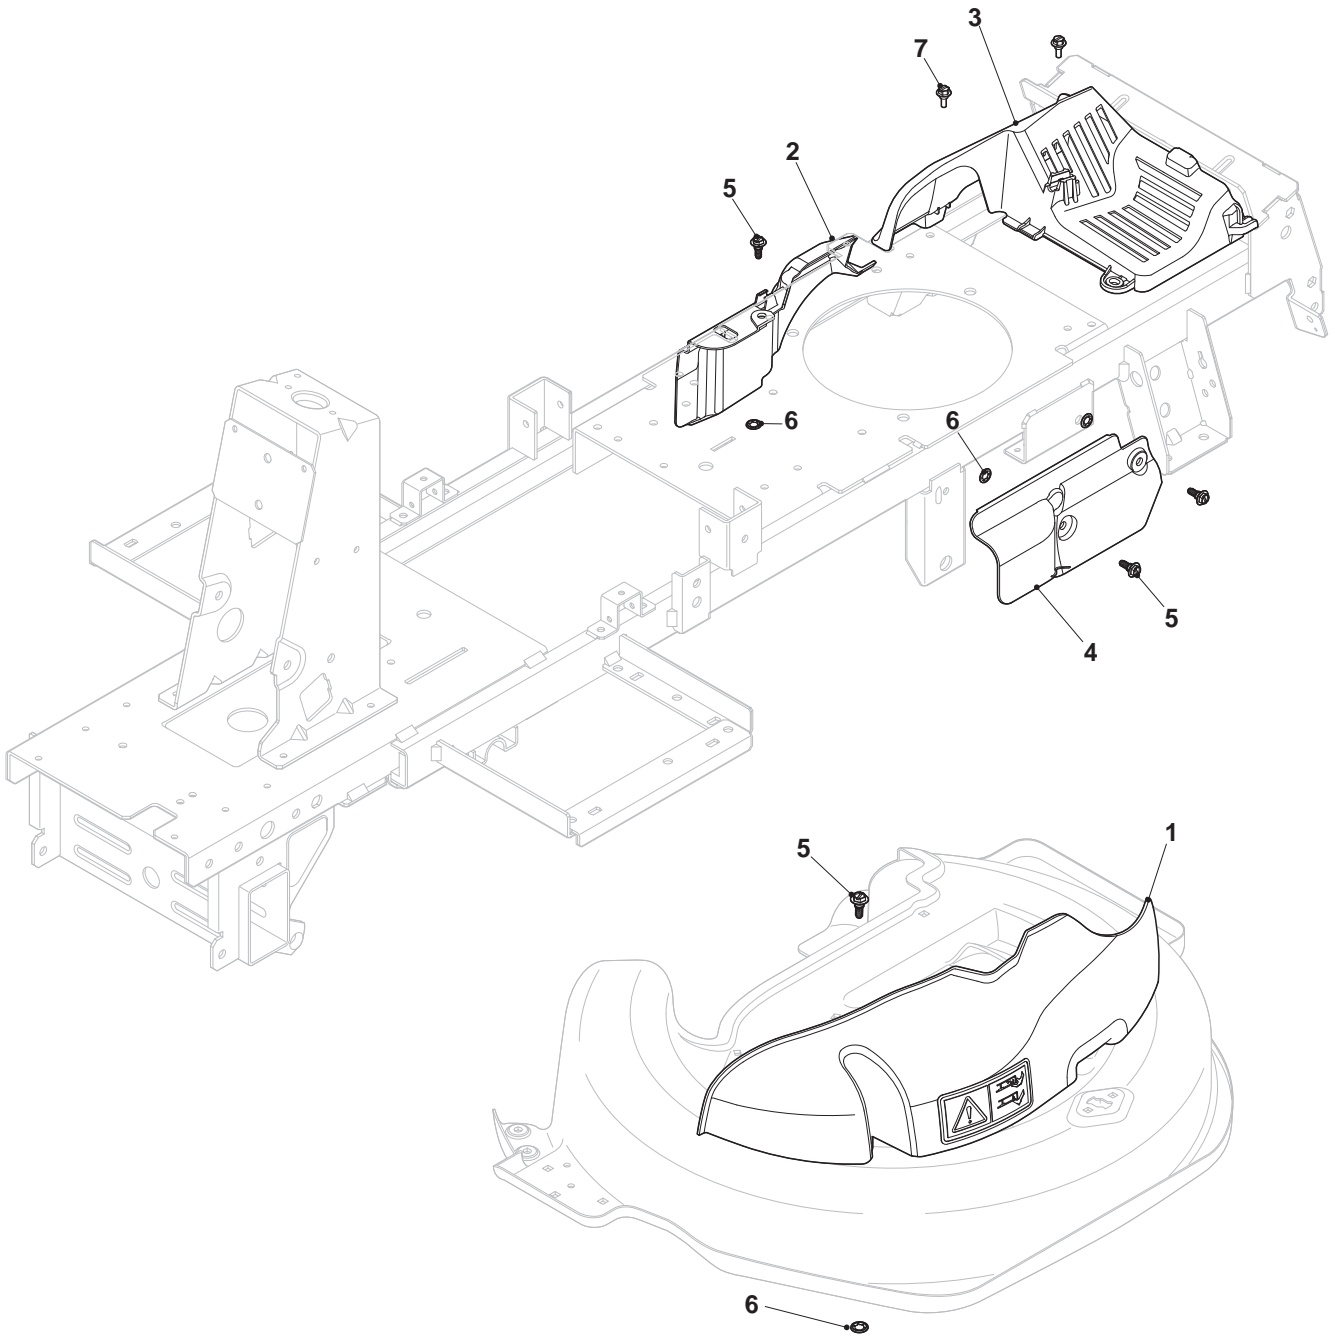

Guards							
POS	CODE	Q.TY	DESCRIPTION	DESCRIZIONE	DESCRIPTION	BESCHREIBUNG	NOTES
1	327060111/1	1	Protection Carter	Carter Protezione	Carter	Schutz	
2	327060109/0	1	Right Belt Protection Carter	Carter Protezione Cinghia Dx	Carter	Schutz Rechte, Riemen	
3	327060108/1	1	Transmission Plate Protection	Carter Protezione Trasmissione	Carter	Antrieb Plattenschutz	
4	327060110/0	1	Left Belt Protection Carter	Carter Protezione Cinghia Sx	Carter	Schutz Linke, Riemen	
5	125943011/0	5	Screw	Vite	Vis	Schraube	
6	112604899/0	4	Crown Fastener	Fissatore A Corona	Fixateur A Couronne	Kronescheibe	
7	125943010/0	2	Screw	Vite	Vis	Schraube	
8	112604897/0	1	Washer	Rosetta	Rondelle	Scheibe	
9	125040636/1	1	Bush	Bussola	Douille	Douille