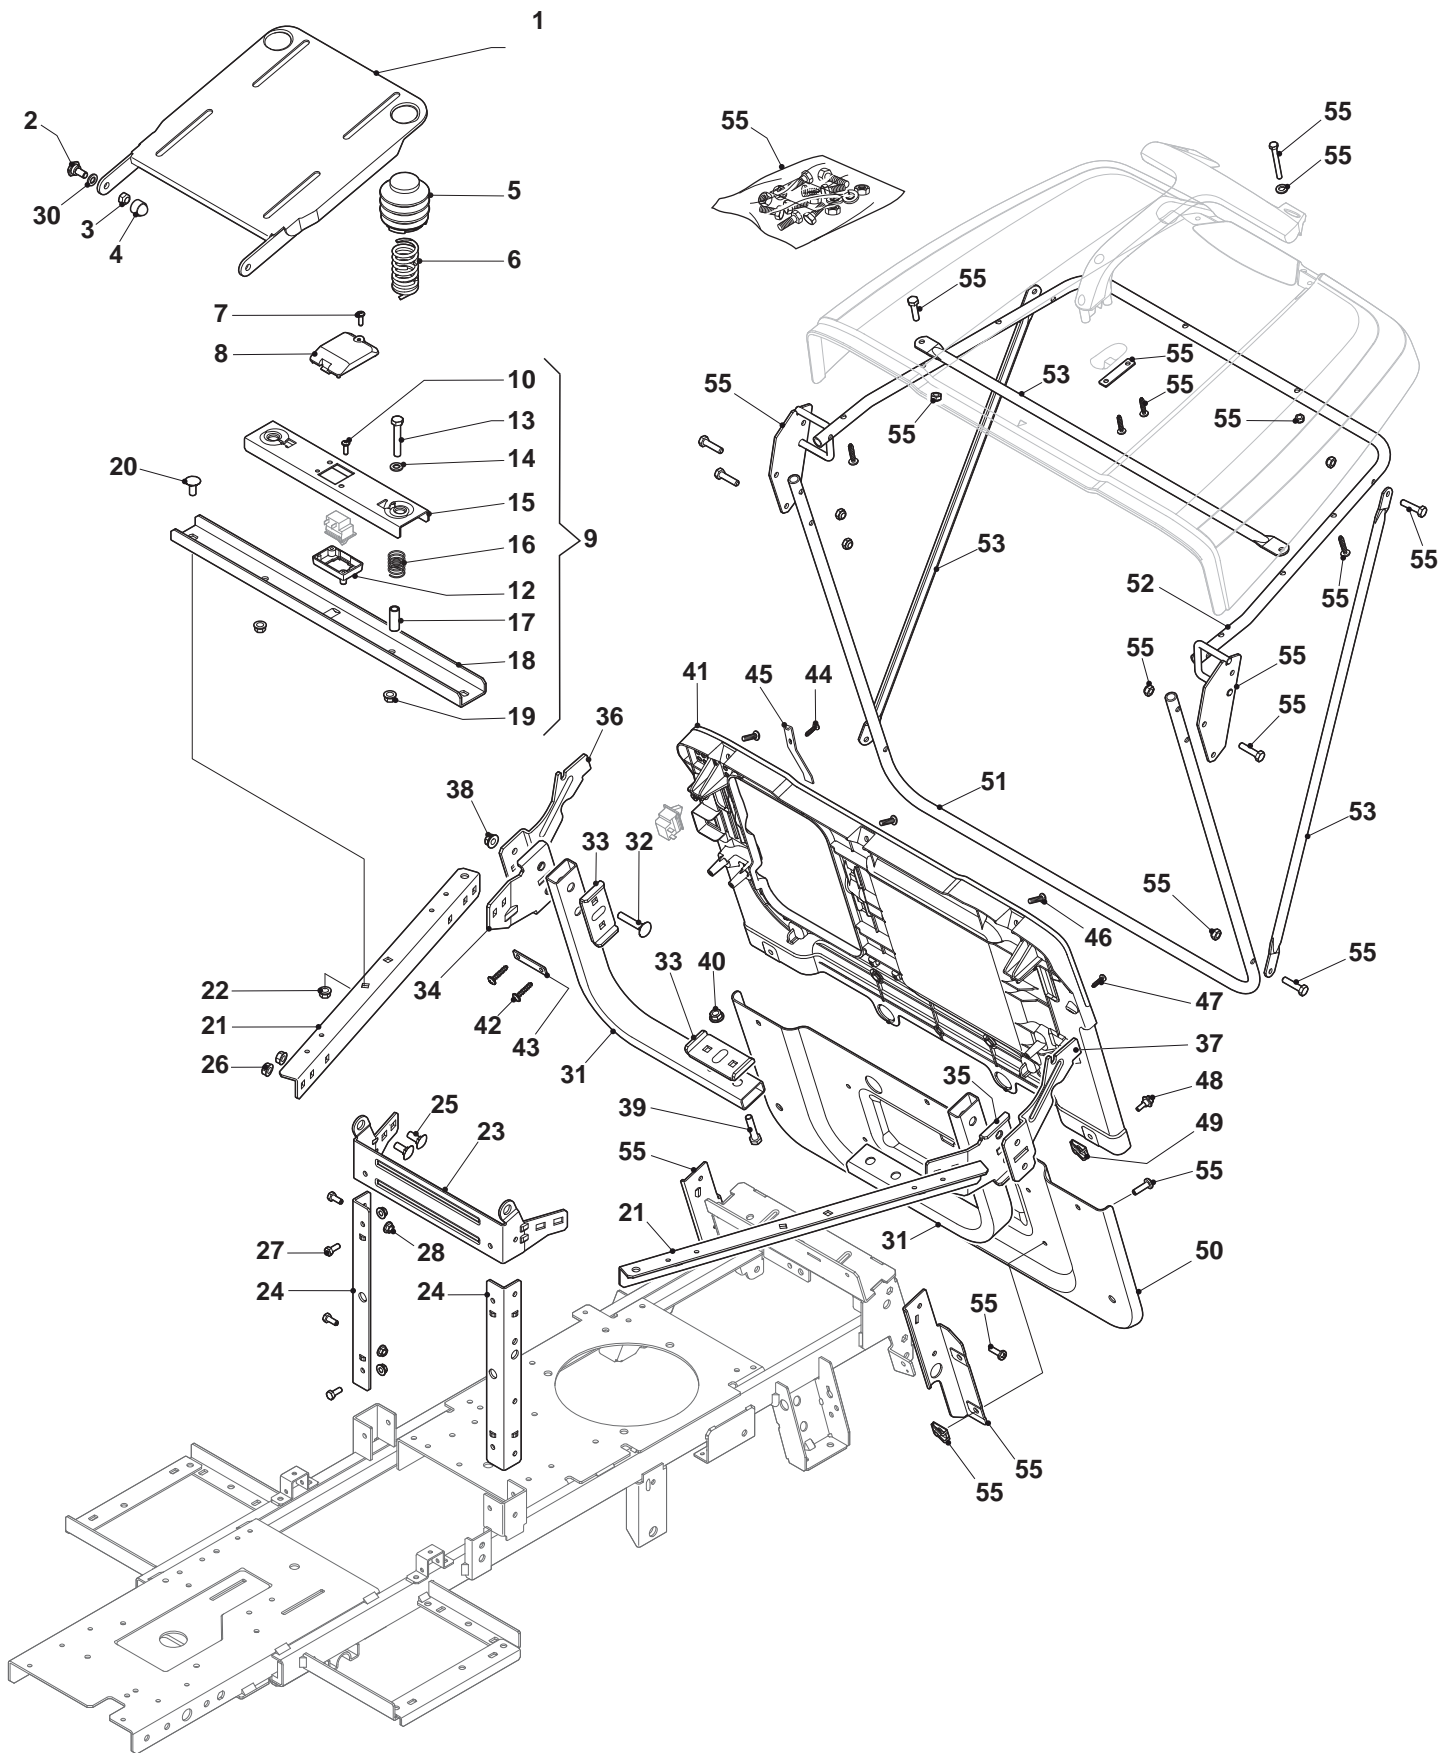

Frame							
POS	CODE	Q.TY	DESCRIPTION	DESCRIZIONE	DESCRIPTION	BESCHREIBUNG	NOTES
35	125722472/0	1	Seat	Sedile	Siege	Sitz	
36	125722463/0	1	Seat	Sedile	Siege	Sitz	
37	125722453/1	1	Seat	Sedile	Siege	Sitz	
38	125722471/0	1	Seat	Sedile	Siege	Sitz	
39	125722456/0	1	Seat	Sedile	Siege	Sitz	
40	125722470/0	1	Seat	Sedile	Siege	Sitz	
41	125722477/0	1	Seat	Sedile	Siege	Sitz	