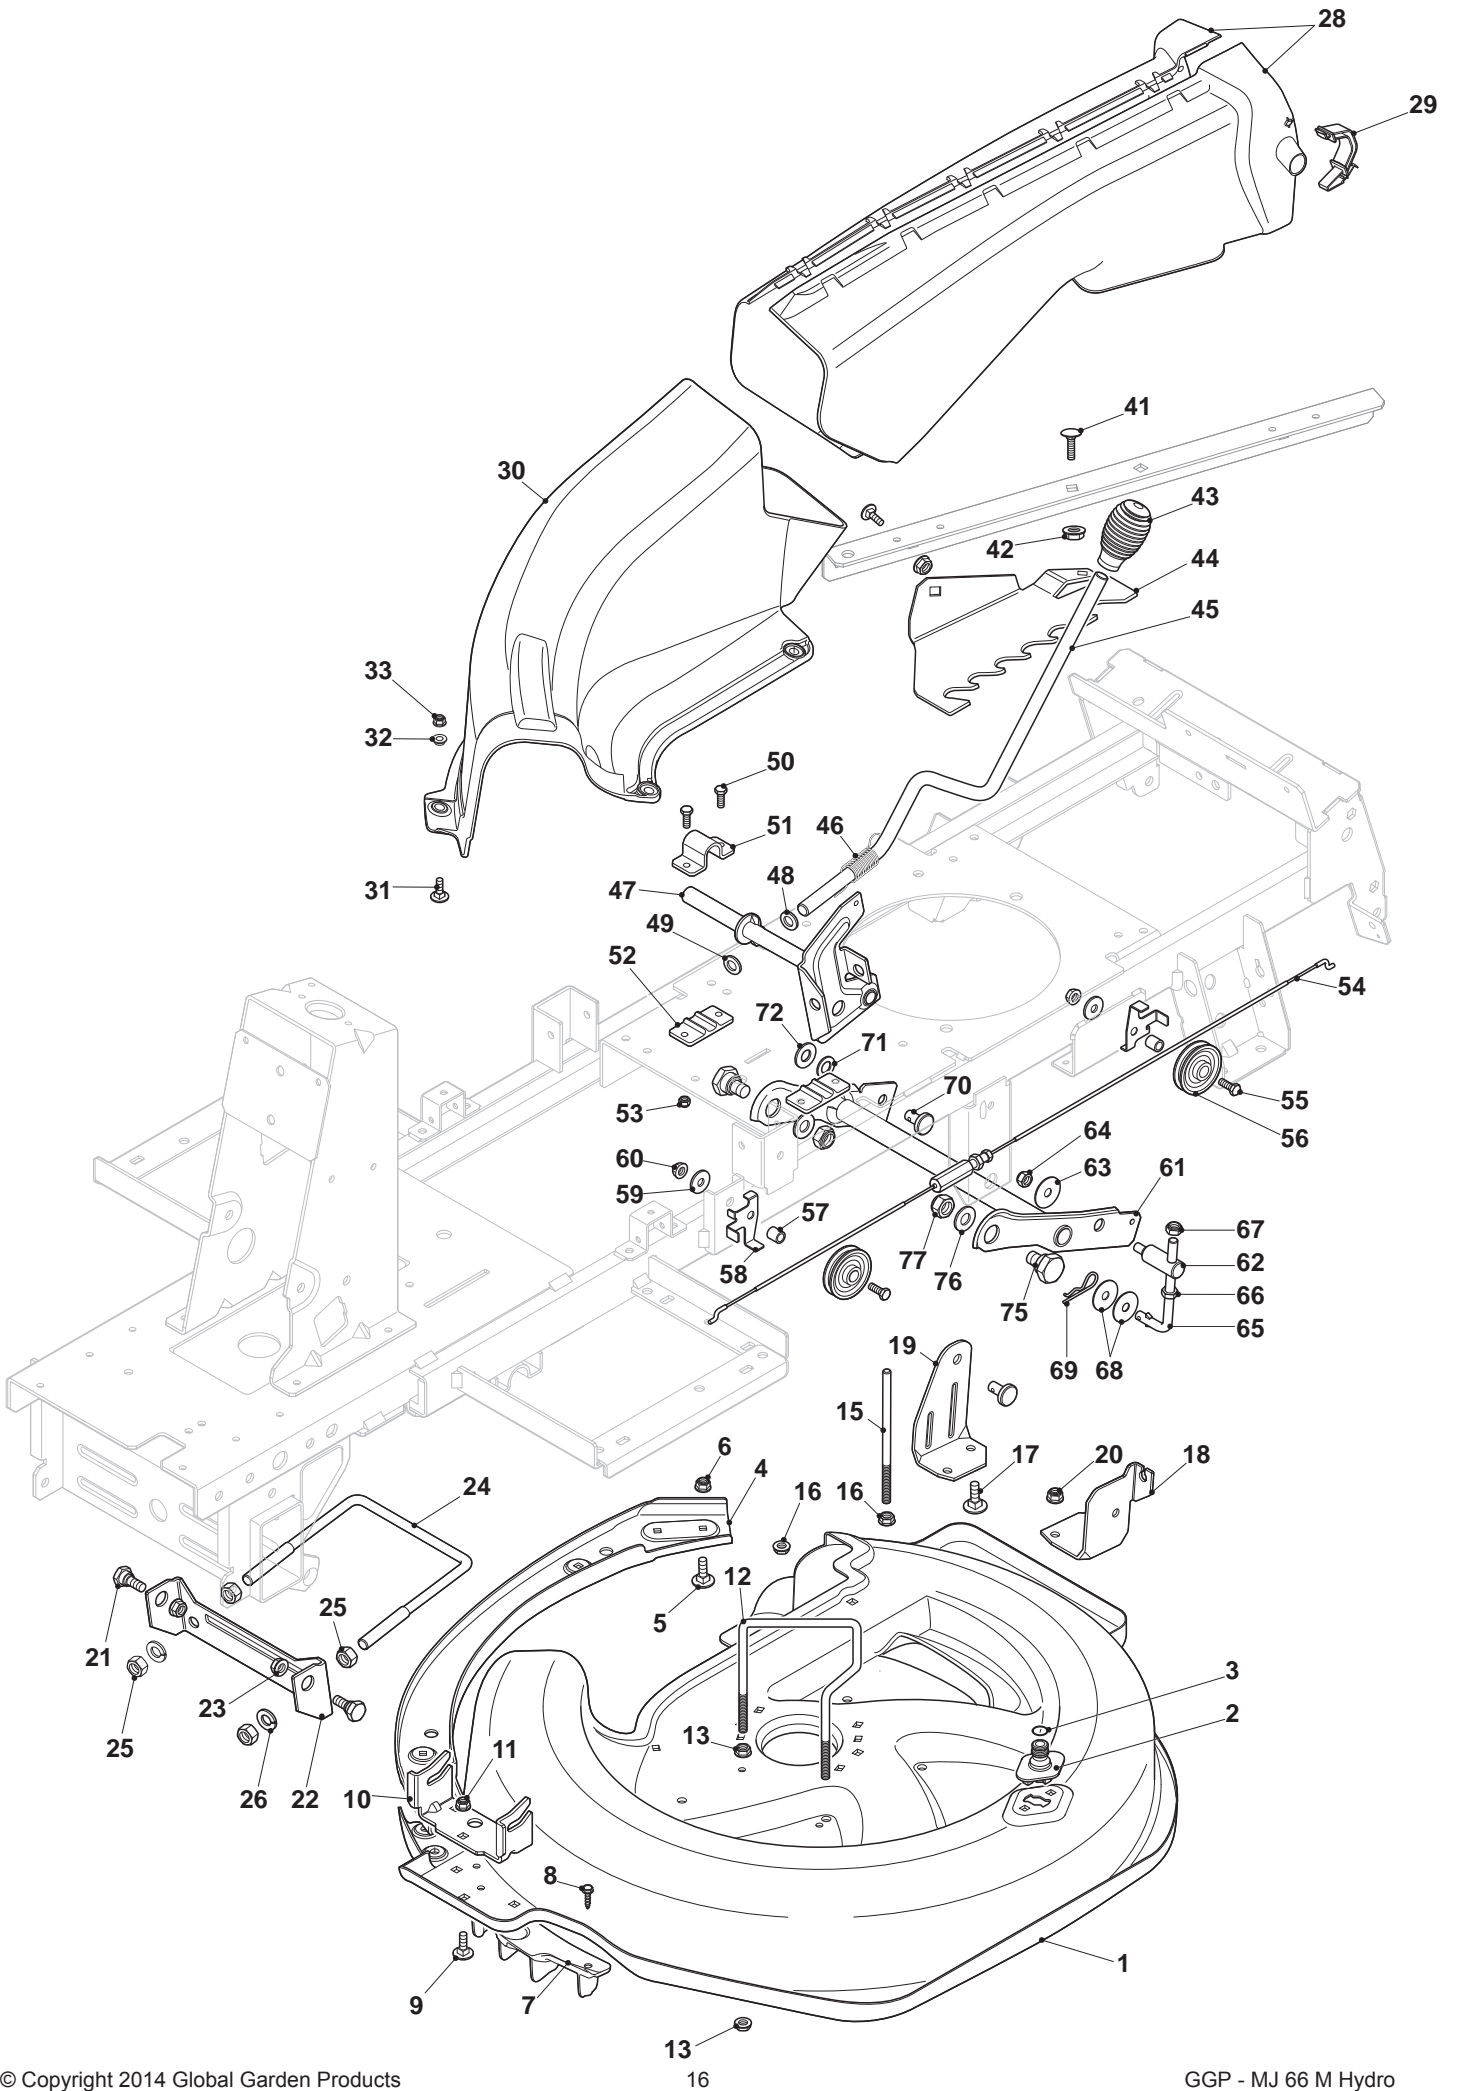

Cutting Plate and Lifting							
POS	CODE	Q.TY	DESCRIPTION	DESCRIZIONE	DESCRIPTION	BESCHREIBUNG	NOTES
1	384564114/0	1	Cutting Plate, Black	Piatto Di Taglio Nero	Plateau De Coupe Noire	Schneidwerkzeug Schwarz	
2	325033086/0	1	Water Hose Connection	Attacco Tubo Acqua	Raccord Tuyau D'Eau	Wasseranschluss	
3	119035000/0	1	Or Ring	Anello Or	Bague Or	Ring Or	
4	384650107/0	1	Stiffening	Rinforzo	Renforcement	Verstaerkung	
5	112815200/0	4	Screw	Vite	Vis	Schraube	
6	112292102/0	4	Nut	Dado	Ecrou	Mutter	
7	327488001/0	1	Front Combi	Pettine Anteriore	Grille D'Aspiration	Peigne Avant	
8	112735402/0	3	Screw	Vite	Vis	Schraube	
9	112818690/0	3	Screw	Vite	Vis	Schraube	
10	327772175/0	1	Front Bracket	Staffa Anteriore	étrier avant	Vorne bügel	
11	112154210/0	3	Nut	Dado	Ecrou	Mutter	
12	127294008/0	1	Belt Guide	Guidacnghia Puleggia	Guide De Courroie Poulie	Riemenführung	
13	112292102/0	4	Nut	Dado	Ecrou	Mutter	
15	127580077/0	1	Belt Guide	Piolo Guidacnghia	Guide De Courroie	Riemenführung	
16	112293201/0	2	Nut	Dado	Ecrou	Mutter	
17	112818690/0	4	Screw	Vite	Vis	Schraube	
18	327772179/0	1	Bracket, Left	Staffa Sinistra	Etrier	Steigbügel, Linke	
19	327772177/0	1	Bracket, Right	Staffa Destra	Etrier	Steigbügel, Rechte	
20	112154210/0	4	Nut	Dado	Ecrou	Mutter	
21	127510121/0	2	Plate	Piastra	Pivot	Plaque	
22	327543043/0	1	Plate	Piastra	Platte	Plaque	
23	112154210/0	2	Nut	Dado	Ecrou	Mutter	
24	127840056/0	1	Front Tie Rod	Tirante Antereriore	Tirant	Spannstange	
25	112293200/0	4	Nut	Dado	Ecrou	Mutter	
26	112585100/0	2	Washer	Rosetta	Rondelle	Scheibe	
28	384108054/0	1	Conveyor	Convogliatore	Convoyeur	Leitblechsatz	
29	325774499/0	2	Clamp	Staffa	Etrier	Bride	
30	327107505/0	1	Conveyor	Convogliatore	Convoyeur	Konveyor	
31	112815200/0	4	Screw	Vite	Vis	Schraube	
32	325160039/0	4	Spacer	Distanziale	Entretoise	Distanzring	
33	112292102/0	4	Nut	Dado	Ecrou	Mutter	
41	112818690/0	2	Screw	Vite	Vis	Schraube	
42	112293200/0	2	Nut	Dado	Ecrou	Mutter	
43	125394510/0	1	Knob	Manopola	Poignee	Knopf	
44	327734063/0	1	Sector, Height Adjustment	Settore Regolazione Altezza	Secteur Reglage Hauteur	Sektor, Höheverstellung	13"
44	327734067/0	1	Sector, Height Adjustment	Settore Regolazione Altezza	Secteur Reglage Hauteur	Sektor, Höheverstellung	11"
45	327315135/0	1	Cutting Deck Lifting Lever	Leva Sollevamento Piatto	Levier	Aufhebenhebelsatz	
46	127430595/0	1	Spring	Molla	Ressort	Feder	
47	384001035/1	1	Axle	Asse	Axe	Axe	
48	112521370/0	1	Washer	Rondella	Rondelle	Scheibe	
49	122020050/0	1	Ring	Anello	Anneau Ressort	Ring	
50	112791400/0	4	Screw	Vite	Vis	Schraube	
51	325547231/0	2	Plate	Piastrina	Plaque	Plättchen	
52	325785350/0	2	Support	Supporto	Support	Halter	
53	112154510/0	4	Nut	Dado	Écrou	Mutter	
54	384004600/0	1	Lifting Wire	Filo Sollevamento	Fil	Kabel	13"
54	384004605/0	1	Lifting Wire	Filo Sollevamento	Fil	Kabel	11"
55	112691100/0	2	Screw	Vite	Vis	Schraube	
56	125601579/0	2	Pulley	Puleggia	Poulie	Riemenscheibe	
57	125040636/1	2	Bush	Bussola	Douille	Douille	
58	327543037/0	2	Guide Shoe	Pettine Guida	Plaque	Gleitschuh	
59	112523060/0	2	Washer	Rondella	Rondelle	Scheibe	
60	112293201/0	2	Nut	Dado	Ecrou	Mutter	
61	384001037/0	1	Axle	Asse	Axe	Axe	
62	127510125/0	1	Pin	Perno	Pivot	Stift	
63	322672152/0	1	Antifriction Washer	Rondella Antifrizione	Rondelle Antifricition	Anti Friktionswäscher	
64	112155000/0	2	Nut	Dado	Écrou	Mutter	
65	127840057/0	1	Tie Rod	Tirante	Tirant	Spannstange	
66	112295200/0	4	Nut	Dado	Ecrou	Mutter	
68	322672152/0	2	Antifriction Washer	Rondella Antifrizione	Rondelle Antifricition	Anti Friktionswäscher	
69	125110803/0	1	Cotter Pin	Copiglia	Goupille	Split	
70	127510114/0	1	Pin	Perno	Pivot	Bolzen	
71	325670008/1	1	Washer	Rondella	Rondelle Antifricition	Scheibe	
72	112521360/0	1	Washer	Rondella	Rondelle	Scheibe	
75	127510123/0	2	Pin	Perno	Pivot	Stift	
76	112521360/0	2	Washer	Rondella	Rondelle	Scheibe	
77	112156602/0	2	Nut	Dado	Écrou	Mutter