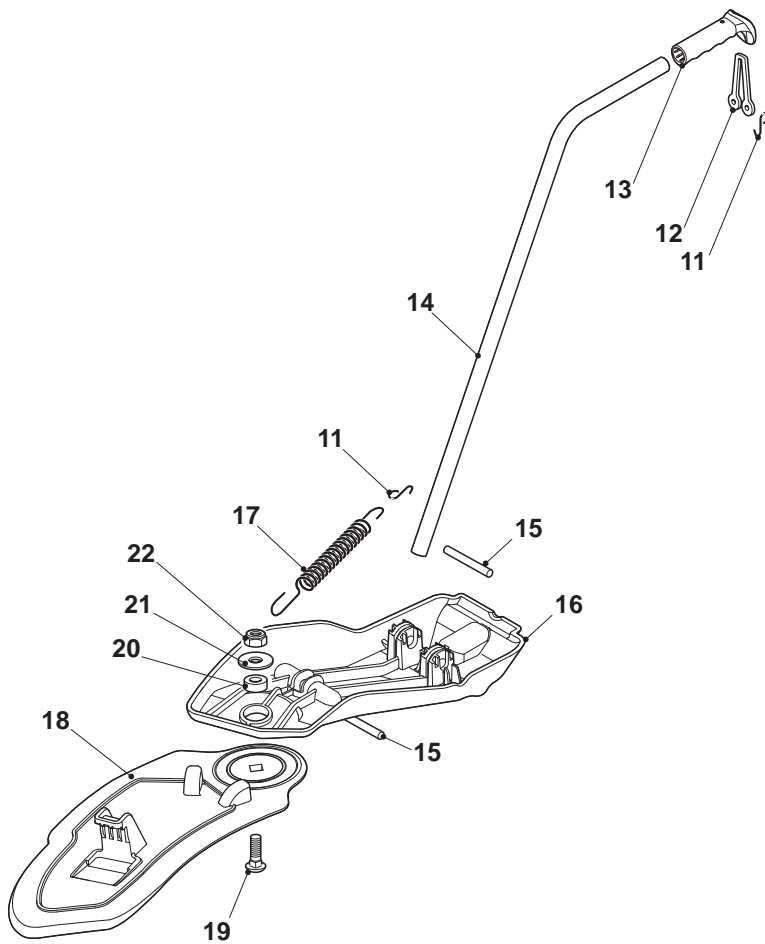

Optionals On Request

For Electric Start

POS	CODE	Q.TY	DESCRIPTION	DESCRIZIONE	DESCRIPTION	BESCHREIBUNG	NOTES
1	125510021/1	1	Hitch Pin	Perno	Pivot	Bolzen	
2	382033109/0	1	Rod	Asta	Barre	Stange	
3	124487999/0	1	Spring Pin	Coppiglia	Goupille	Split	
4	112794300/0	2	Screw	Vite	Vis	Schraube	
5	112295200/0	2	Nut	Dado	Écrou	Mutter	
6	112156602/0	2	Nut	Dado	Écrou	Mutter	
11	125253004/0	3	Mulch.Kit Fixing Hook	Gancio Kit Mulching	Crochet	MulchingHaken	
12	125840011/1	1	Tie Rod	Tirante	Tirant Elastique	Spannstange	
13	325280000/1	1	Handgrip	Impugnatura	Branche	Handgriff	
14	327394003/2	1	Handle	Manico	Guidon	Stiel	
15	127510116/0	2	Pin	Perno	Pivot	Bolzen	
16	327140058/0	1	Deflector, Rear	Deflettore Post.	Deflecteur, Arriere	Abweiser, Hinter	
17	125430218/1	1	Spring	Molla	Ressort	Feder	
18	327140057/0	1	Deflector, Front	Deflettore Anter.	Deflecteur, Avant	Abweiser, Vorder	
19	112818700/0	1	Screw	Vite	Vis	Schraube	
20	127047013/0	1	Bush	Bussola	Douille	Büchse	
21	322672152/0	1	Antifriction Washer	Rondella Antifrizione	Rondelle Antifricition	Anti Friktionswäscher	
22	112155000/0	1	Nut	Dado	Écrou	Mutter	
23	125510022/1	2	Pin	Perno	Pivot	Bolzen	
24	124487998/0	2	Cotter pin	Coppiglia	Goupille	Splint	
25	127510127/0	2	Pin	Perno	Pivot	Bolzen	
26	327600181/0	1	Stone Guard, Black	Parasassi Nero	Pare-Pierres, Noir	Prallblech, Schwarz