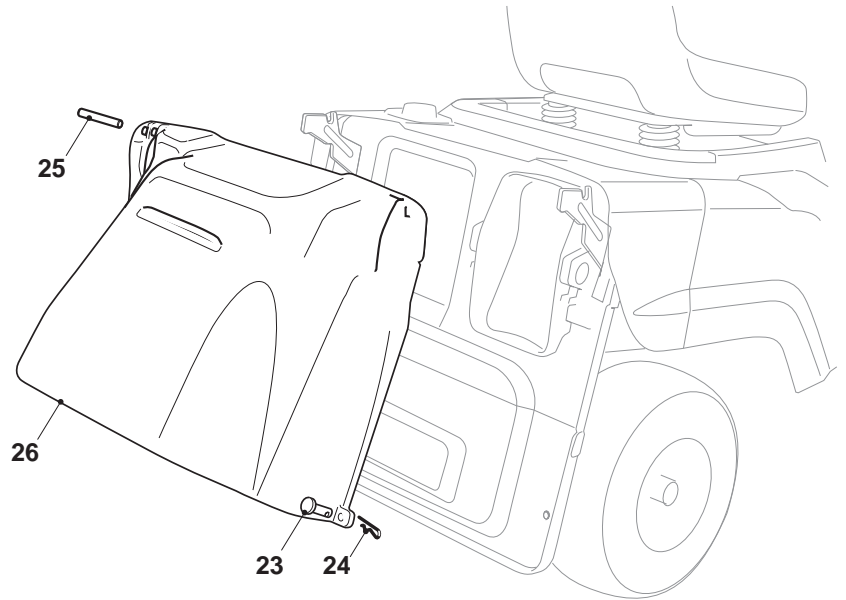

Optionals On Request

For Electric Start

POS	CODE	Q.TY	DESCRIPTION	DESCRIZIONE	DESCRIPTION	BESCHREIBUNG	NOTES
1	125510021/1	1	Hitch Pin	Perno	Pivot	Bolzen	
2	382033109/0	1	Rod	Asta	Barre	Stange	
3	124487999/0	1	Spring Pin	Coppiglia	Goupille	Split	
4	112794300/0	2	Screw	Vite	Vis	Schraube	
5	112295200/0	2	Nut	Dado	Écrou	Mutter	
6	112156602/0	2	Nut	Dado	Écrou	Mutter	
11	125253004/0	3	Mulch.Kit Fixing Hook	Gancio Kit Mulching	Crochet	MulchingHaken	
12	125840011/1	1	Tie Rod	Tirante	Tirant Elastique	Spannstange	
13	325280000/1	1	Handgrip	Impugnatura	Branche	Handgriff	
14	327394003/2	1	Handle	Manico	Guidon	Stiel	
15	127510116/0	2	Pin	Perno	Pivot	Bolzen	
16	327140058/0	1	Deflector, Rear	Deflettore Post.	Deflecteur, Arriere	Abweiser, Hinter	
17	125430218/1	1	Spring	Molla	Ressort	Feder	
18	327140057/0	1	Deflector, Front	Deflettore Anter.	Deflecteur, Avant	Abweiser, Vorder	
19	112818700/0	1	Screw	Vite	Vis	Schraube	
20	127047013/0	1	Bush	Bussola	Douille	Büchse	
21	322672152/0	1	Antifriction Washer	Rondella Antifrizione	Rondelle Antifricition	Anti Friktionswäscher	
22	112155000/0	1	Nut	Dado	Écrou	Mutter	
23	125510022/1	2	Pin	Perno	Pivot	Bolzen	
24	124487998/0	2	Cotter pin	Coppiglia	Goupille	Splint	
25	127510127/0	2	Pin	Perno	Pivot	Bolzen	
26	327600181/0	1	Stone Guard, Black	Parasassi Nero	Pare-Pierres, Noir	Prallblech, Schwarz