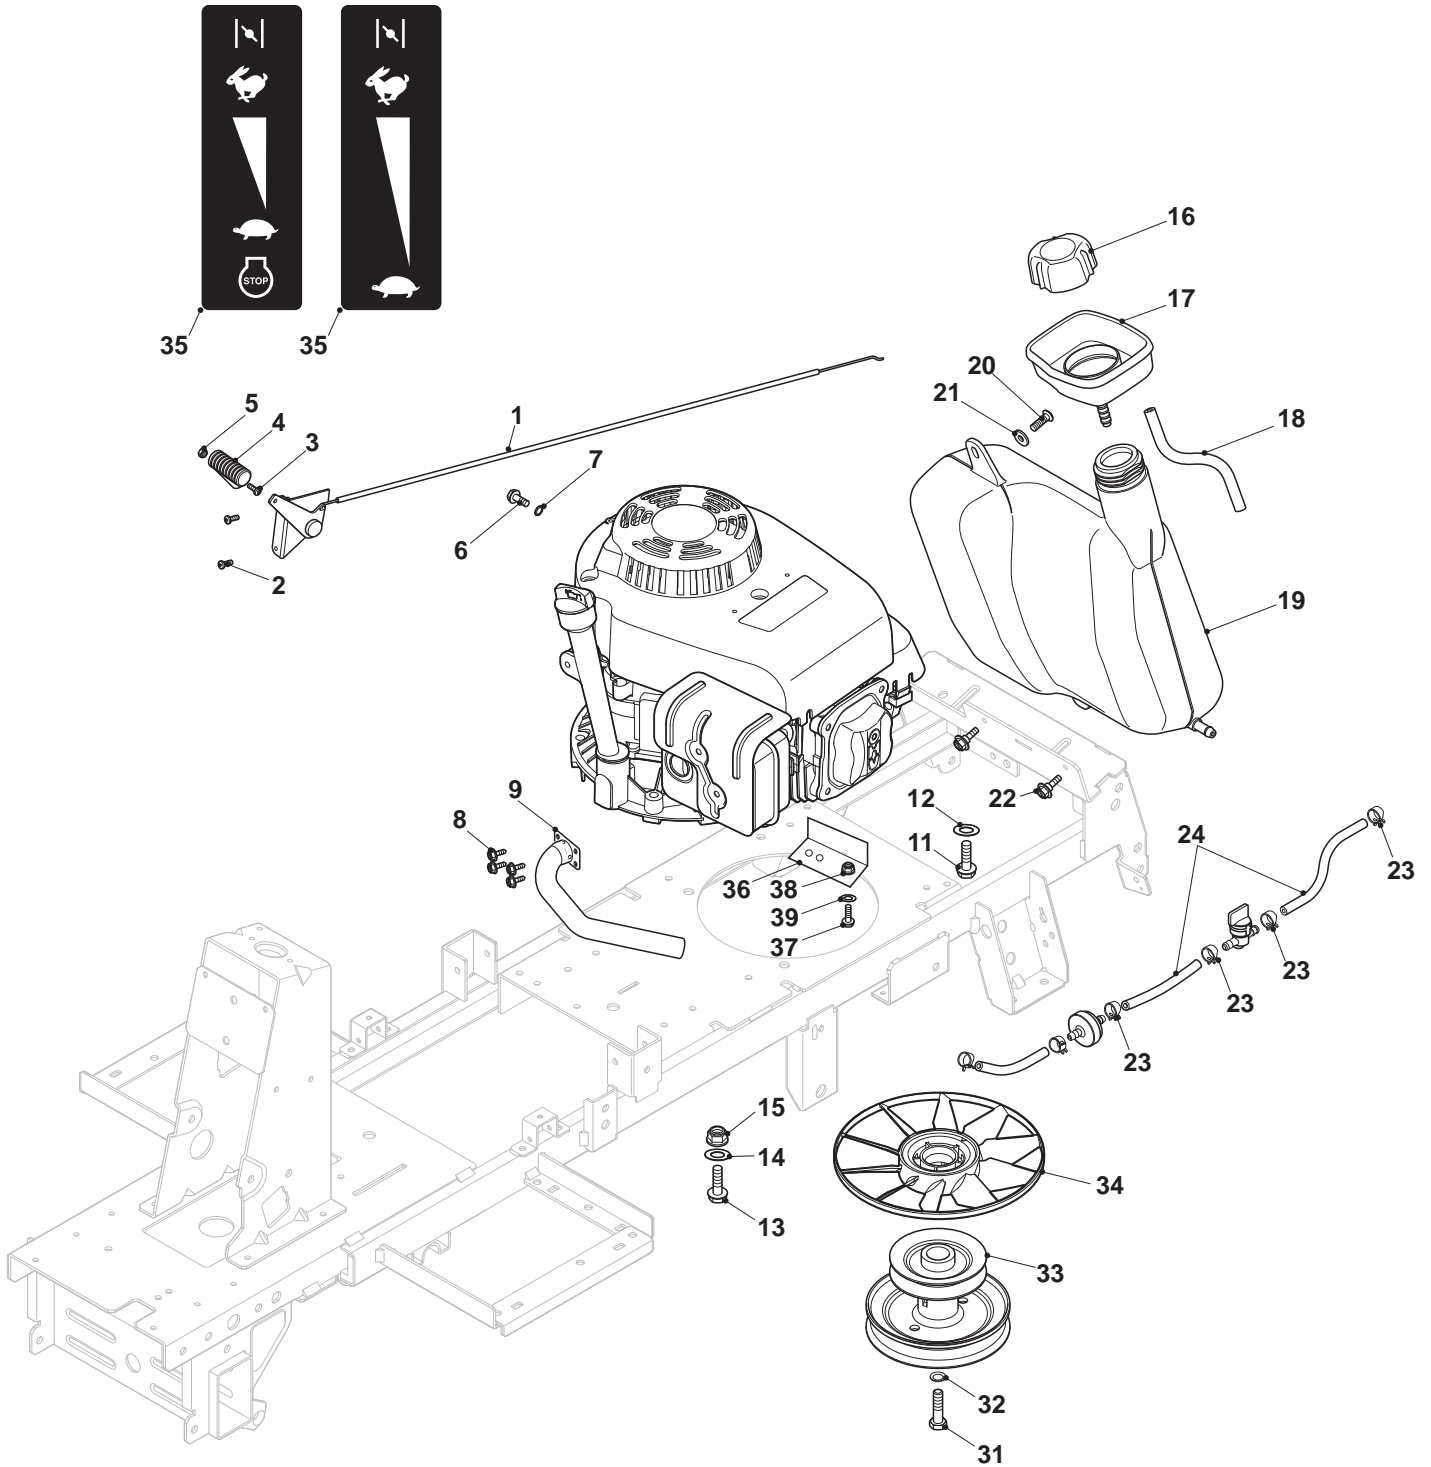

Engine - GGP

POS	CODE	Q.TY	DESCRIPTION	DESCRIZIONE	DESCRIPTION	BESCHREIBUNG	NOTES
1	184000256/0	1	Throttle Cable	Cavo Acceleratore	Câble Accélérateur	Gashebel Kabel	
2	125943012/0	2	Screw	Vite	Vis	Schraube	
3	112726388/0	1	Screw	Vite	Vis	Schraube	
4	125394501/0	1	Knob	Manopolina	Poignee	Knopf	
5	112290800/0	1	Nut	Dado	Écrou	Mutter	
6	112735599/0	1	Screw	Vite	Vis	Schraube	
7	112540040/0	1	Washer	Rosetta	Rondelle	Scheibe	
8	112735110/0	4	Screw	Vite	Vis	Schraube	
9	118738251/0	1	Exhaust Tube	Tubo Racc. Scarico	Tube d'échappement	Abgasrohr	
11	112735109/1	2	Screw	Vite	Vis	Schraube	
12	112540070/0	2	Washer	Rosetta	Rondelle	Scheibe	
13	112691200/0	1	Screw	Vite	Vis	Schraube	
14	112521350/0	1	Washer	Rondella	Rondelle	Scheibe	
15	112154210/0	1	Nut	Dado	Écrou	Mutter	
16	127790000/1	1	Fuel Cap	Tappo Serbatoio	Bouchon Reservoir	Tank Einfüllstopfen	
17	327600180/0	1	Tank Protection	Protezione Serbatoio	Protection de réservoir	Tankschutz	
18	327869054/1	1	Connecting Tube	Tubo Collegamento	Tube De Connexion	Verbindungsrohr	L= 450 mm
19	327733008/0	1	Fuel Tank	Serbatoio	Réservoir à carburant	Treibstofftank	
20	112727801/0	1	Screw	Vite	Vis	Schraube	
21	112523040/0	1	Washer	Rondella	Rondelle	Scheibe	
22	125943010/0	2	Screw	Vite	Vis	Schraube	
23	118375051/1	4	Fair Led	Fascetta	Fixation De Cable	Kabelbefestigung	
24	325869035/1	1	Connecting Tube	Tubo Collegamento	Tube De Connexion	Verbindungsrohr	
31	112736850/0	1	Screw	Vite	Vis	Schraube	13"
31	112735694/0	1	Screw	Vite	Vis	Schraube	11"
32	112543000/0	1	Washer	Rosetta	Rondelle	Scheibe	
33	384601500/0	1	Pulley	Puleggia	Poulie, Roue Avant	Riemenscheibe	13"
33	384601501/0	1	Pulley	Puleggia	Poulie, Roue Avant	Riemenscheibe	11"
34	327951200/1	1	Fan	Ventola	Ventilateur	Ventilator	
35	114366905/0	1	Label	Etichetta	Étiquette	Etikett	Electric Start
35	114366904/0	1	Label	Etichetta	Étiquette	Etikett	Manual Start
36	327772239/0	1	Clamp	Staffa	Etrier	Bride	
37	112791200/1	3	Screw	Vite	Vis	Schraube	
38	112292102/0	3	Nut	Dado	Écrou	Mutter	
39	122675110/0	2	Washer	Rosetta	Rondelle	Scheibe